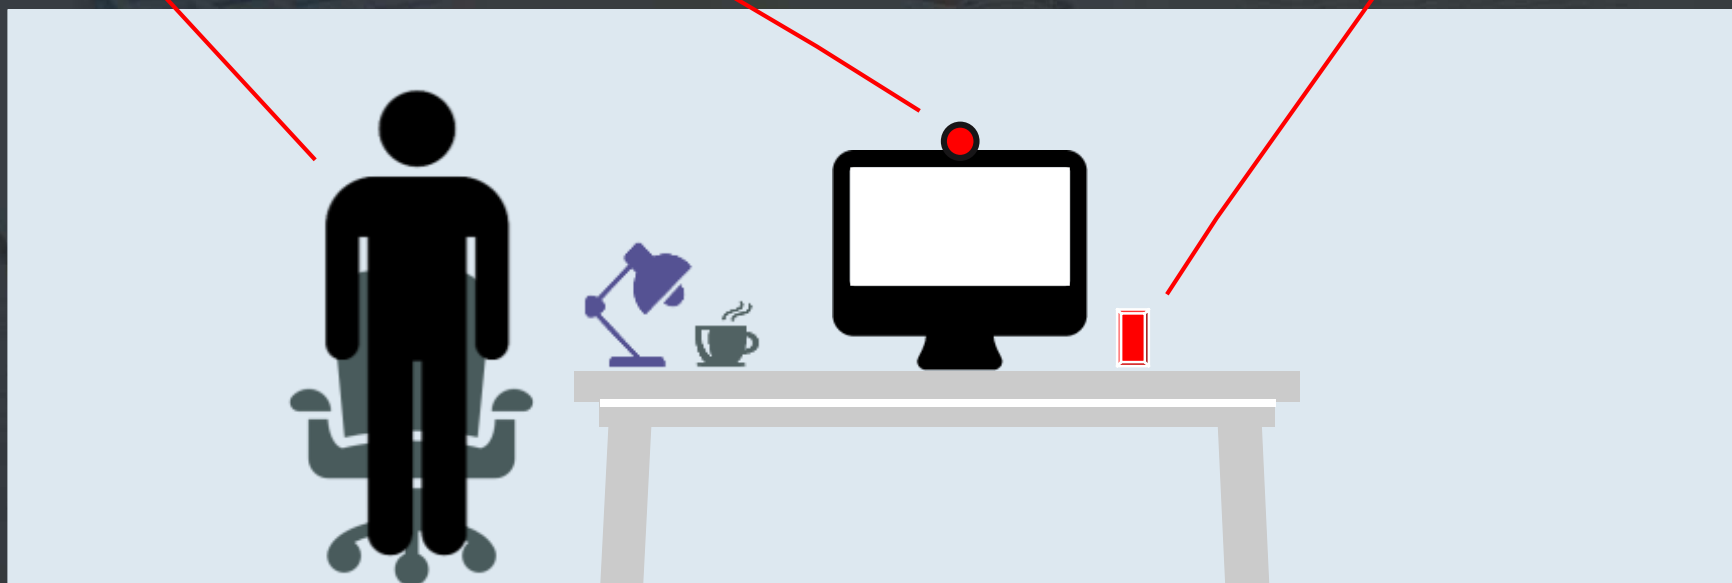

NettKontrollert Eksamen

- Stor fleksibilitet for kandidat og arbeidsgiver
 - Slipper å reise – sparer tid
 - Mye større tilgjengelighet for testtidspunkt
 - Ingen virusmitte....
- Større integritet – ingen personlige relasjoner
- Kandidat sjekker utstyr før start
- Kandidat kommuniserer med testsentral under test
- Test kan avbrytes direkte
- Identitet sjekkes før oppstart
- Monitorering av test gjøres løpende
- Video med lyd streames til nasjonal testsentral

Kandidat sjekker oppsett selv

1. Gjør klar PC

2. Identifisering med web-kamera

3. Starter mobil-app med video

Direkte video mellom kandidat og testsentral

The screenshot displays the ProctorExam interface. At the top left is the SOA logo. Below it is a control bar with "Unmute all" and a speaker icon. The main content area is titled "Screenshare" and shows a browser window with the URL "proctorexam.com". The browser window contains an "Eksamensinstruks" section with a "Trykk her for å starte eksamen!" button and an "Avslutt testovervåkingen" button. The main exam area shows a question: "Hva er riktige utsagn om ...?" with a note "Merk av to riktige svar." and a list of options. A navigation grid is visible on the left side of the exam area. At the bottom left of the exam area, there is a timer showing "00:58:51" and a "Send inn besvarelse" button. On the right side of the interface, there are two video feeds: "Webcam" showing a blurred candidate and "Mobile" showing a blurred mobile device. A "Proctor 1" notification is visible at the bottom center of the interface.